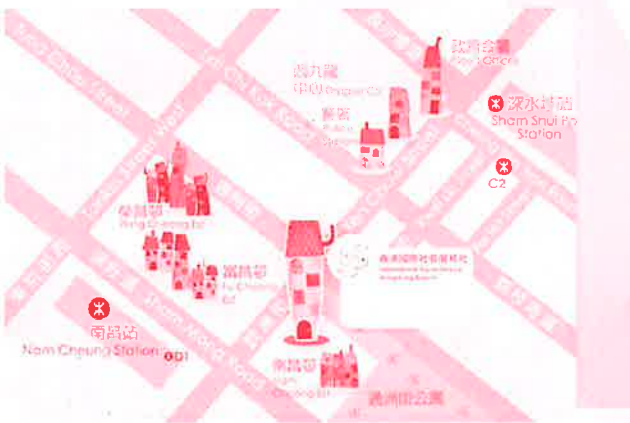

# 恶劣天气安排

天气情况	中心开放	室内进行的活动		水上活动	户外活动
		学童	成人		
雷暴警告/ 风球：一号	✓	✓	✓	×	○
风球：三号	✓	✓	✓	×	×
风球：八号以上	×	×	×	×	×
暴雨警告：黄色	✓	✓	✓	×	○
暴雨警告：红色	✓	×	✓	×	×
暴雨警告：黑色	×	×	×	×	×

√=活动/服务照常进行；×=取消、立即停止；○=视乎情况，本社职员将通知各参加者

## 中心位置图

地址：深水埗南昌邨南昌社区中心高座地下  
(南昌地铁站D1出口，钦州街西方向)  
报名及查询：请致电2386-6967与负责职员  
联络。

内地新来港人士服务推出全新的Youtube影片系列，内容会包括有趣的广东话，生活习惯以及重要社会需知，影片会定期更新。如果大家喜欢这系列影片，请扫进二维码，并免费订阅本频道。

内地新来港定居朋友：

您好，来港已一段时间了，不知近况如何？可有面对一些适应上的困难？倘若您有任何疑难或需要，欢迎于办公时间致电、电邮（电邮地址：post@isshk.org）或亲自到各中心洽谈。